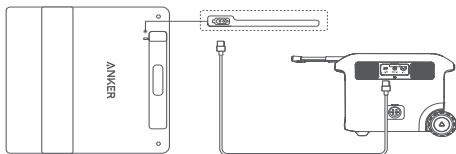

2. Зарядите портативную электростанцию с помощью разъема XT-60.

Примечание

1. 531 Solar Panel не может накапливать электроэнергию. Вам понадобится портативная электростанция для хранения энергии.
2. Устройство 531 Solar Panel совместимо с портативными электростанциями с разъемом XT-60 на 11-60 В.
3. Эффективность зарядки зависит от интенсивности солнечного света.
4. Портативная электростанция должна находиться подальше от прямых солнечных лучей. Чрезмерный нагрев может привести к повреждению.
5. 200 Вт — это мощность солнечной панели, которая не равна фактической мощности выходных разъемов. При преобразовании солнечной энергии в электрическую будут некоторые потери мощности, поэтому фактическая мощность выходных разъемов будет меньше мощности солнечной панели.

Технические характеристики

Пиковая мощность	200 Вт
Номинальное напряжение	48 В
Номинальный ток	4,17 А
Габариты (в сложенном виде)	570 x 602 x 60 мм
Габариты (в разложенном виде)	602 x 2130 x 20 мм
Вес	9,23 кг

Важные инструкции по технике безопасности

- Не допускайте падения изделия.
- Не разбирайте изделие.
- Для безопасной и наиболее быстрой зарядки используйте оригинальные или сертифицированные кабели.
- Не ставьте на изделие источники открытого огня, например свечи.
- Для очистки изделия используйте только сухую ткань или щетку.