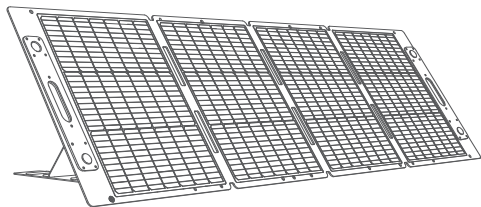

Especificações

Pico de potência	200W
Tensão nominal	48V
Corrente nominal	4,17A
Dimensão (dobrado)	570 x 602 x 60 mm
Dimensão (desdobrado)	602 x 2130 x 20 mm
Peso	9,23 kg

Instruções de segurança importantes

Использование изделия

1. Разложите 531 Solar Panel и подставку. Для обеспечения максимальной эффективности зарядки отрегулируйте солнечную панель под тремя углами и разместите ее непосредственно под солнцем.

2. Зарядите портативную электростанцию с помощью разъема XT-60.

Примечание

1. 531 Solar Panel не может накапливать электроэнергию. Вам понадобится портативная электростанция для хранения энергии.
2. Устройство 531 Solar Panel совместимо с портативными электростанциями с разъемом XT-60 на 11-60 В.
3. Эффективность зарядки зависит от интенсивности солнечного света.
4. Портативная электростанция должна находиться подальше от прямых солнечных лучей. Чрезмерный нагрев может привести к повреждению.
5. 200 Вт — это мощность солнечной панели, которая не равна фактической мощности выходных разъемов. При преобразовании солнечной энергии в электрическую будут некоторые потери мощности, поэтому фактическая мощность выходных разъемов будет меньше мощности солнечной панели.

Технические характеристики

Пиковая мощность	200 Вт
Номинальное напряжение	48 В
Номинальный ток	4,17 А
Габариты (в сложенном виде)	570 x 602 x 60 мм
Габариты (в разложенном виде)	602 x 2130 x 20 мм
Вес	9,23 кг